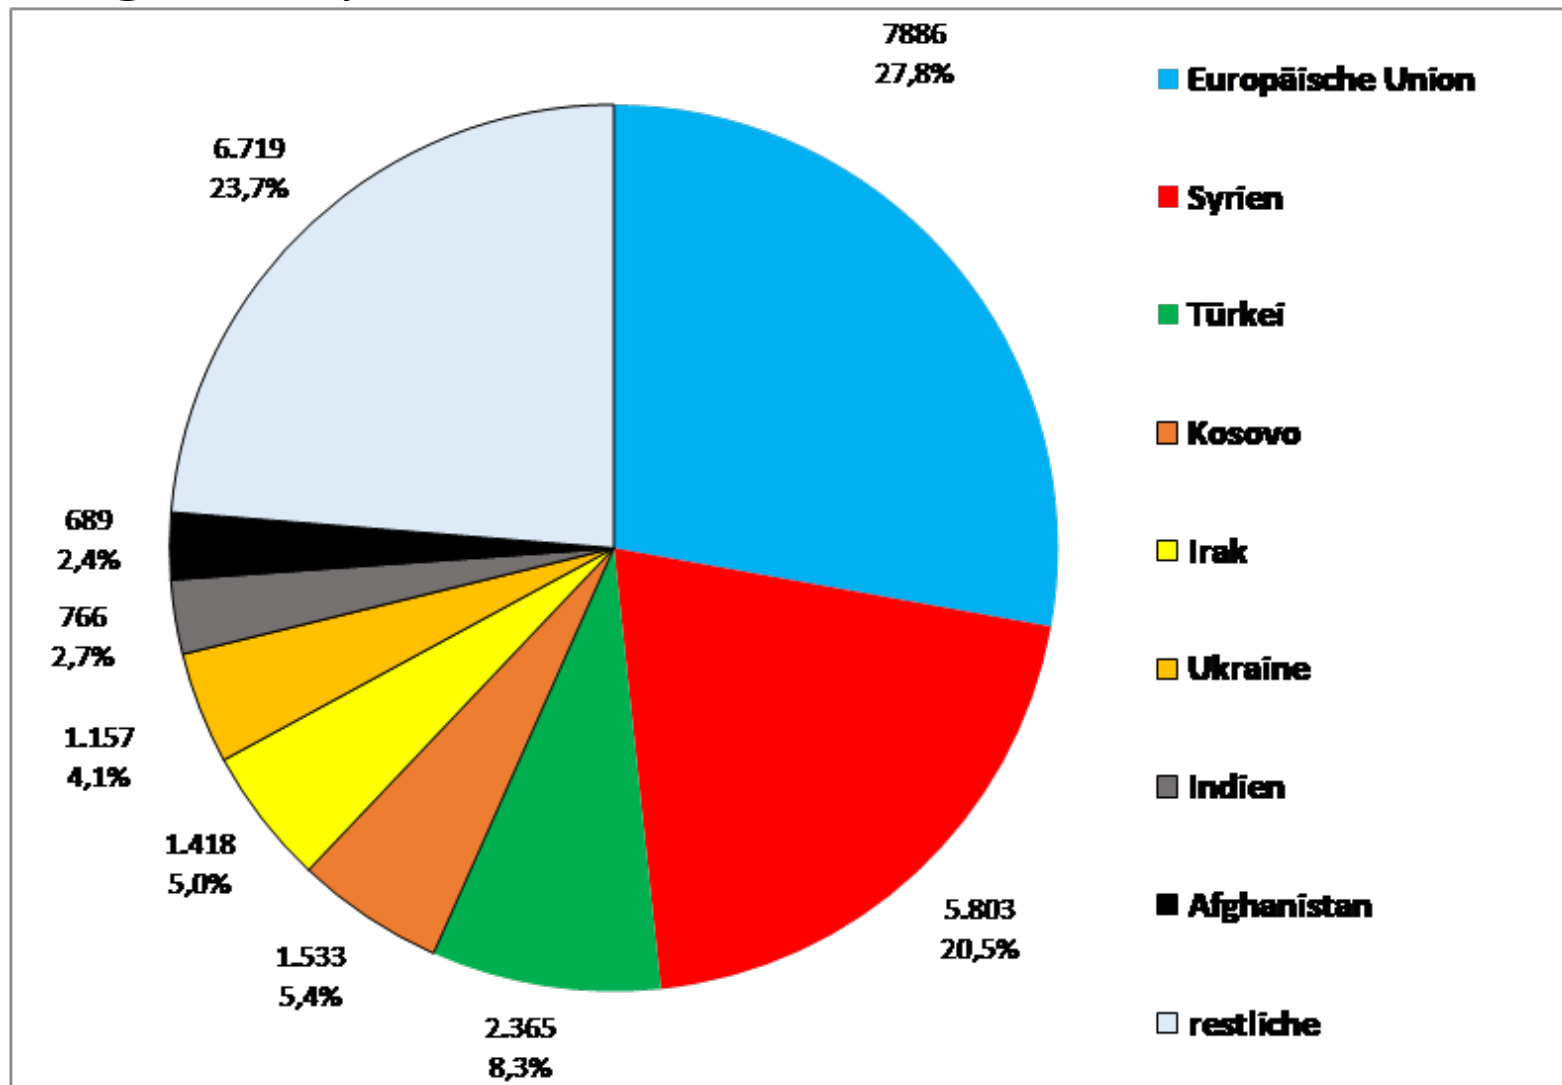

Einbürgerungen in Bayern 2022

Einbürgerungen Bayern 2013 - 2022

Eingebürgerte EU-Staatsangehörige Bayern 2022

Einbürgerung britischer Staatsangehöriger in Bayern

Einbürgerungen Bayern 2022 nach Staaten

Einbürgerung syrischer Staatsangehöriger in Bayern

Eingebürgerte türkische Staatsangehörige Bayern 2018 – 2022

Einbürgerungen

UNSERE SOCIAL-MEDIA-KANÄLE:

www.innenministerium.bayern.de

www.twitter.com/BayStMI

www.instagram.com/BayStMI

www.facebook.com/BayStMI