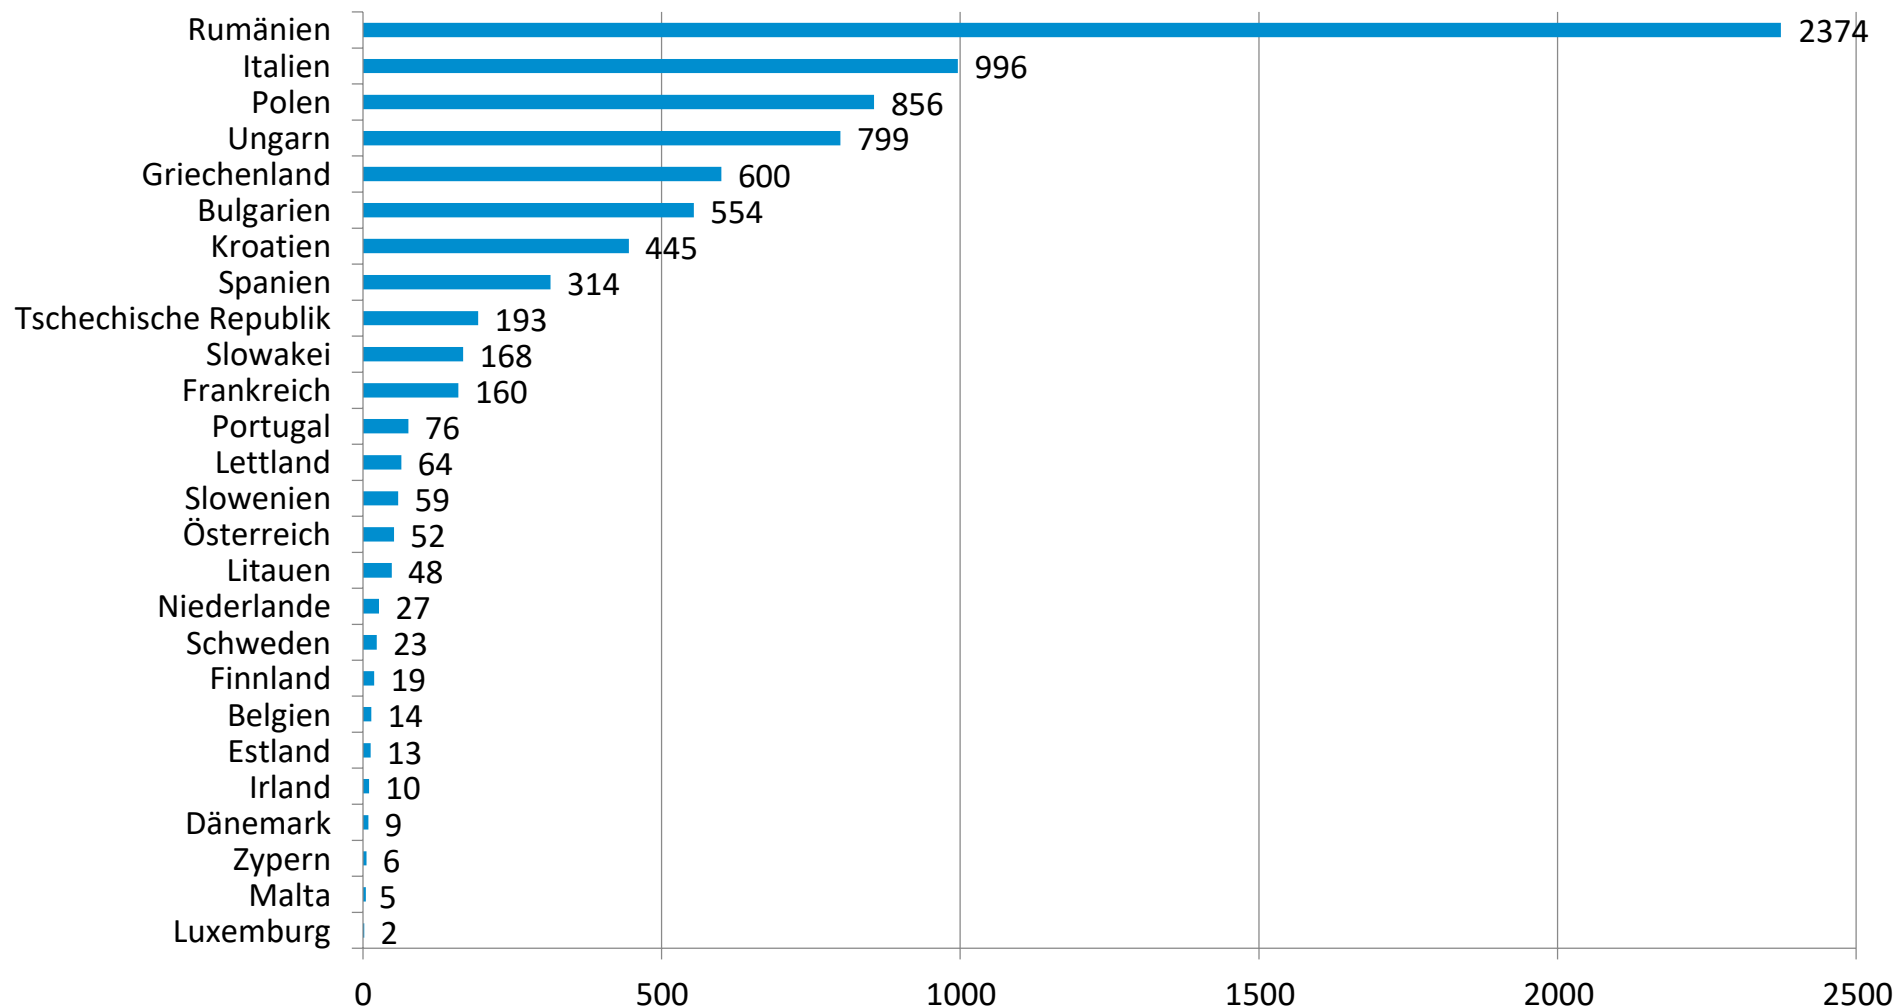

Einbürgerungen in Bayern 2022

Einbürgerungen Bayern 2013 - 2022

Eingebürgerte EU-Staatsangehörige Bayern 2022

Einbürgerung britischer Staatsangehöriger in Bayern

Einbürgerungen Bayern 2022 nach Staaten

Einbürgerung syrischer Staatsangehöriger in Bayern

Eingebürgerte türkische Staatsangehörige Bayern 2018 – 2022

Einbürgerungen

UNSERE SOCIAL-MEDIA-KANÄLE:

www.innenministerium.bayern.de

www.twitter.com/BayStMI

www.instagram.com/BayStMI

www.facebook.com/BayStMI